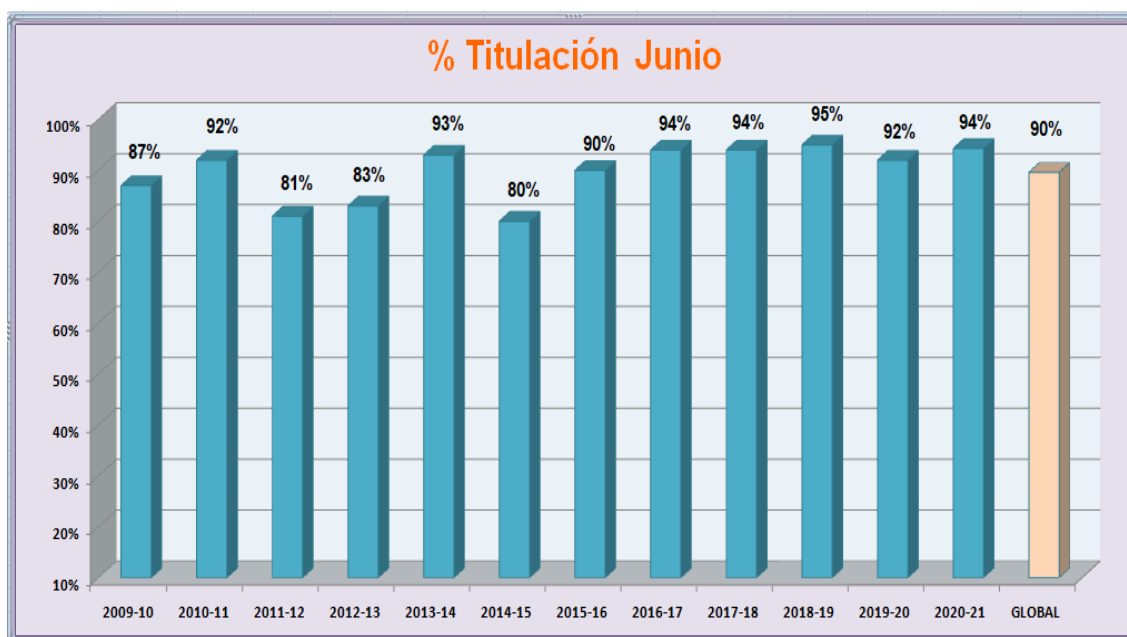

EvAU 2021

Número de alumnos matriculados en último curso	67	
Presentados en junio (nº absoluto y % con respecto a los matriculados)	63	94,02%
Aprobados en junio (nº absoluto)	63	100%
Presentados en julio (nº absoluto)	1	
Aprobados en julio (nº absoluto y % con respecto a los presentados)	1	100%

Nota media de los alumnos en Bachillerato	Junio
	8,504
Nota media de los alumnos en EvAU en fase obligatoria	8,298
Nota de la fase voluntaria	8,474
Nota media de acceso	8,421
Mejora máxima de Admisión	3,708
Nota media máxima de admisión	12,129

Estos gráficos amplían la información del cuadro precedente:

Porcentaje de titulación en los doce últimos cursos, los que han sido con el modelo actual de prueba de acceso (o muy similar).

Detalle de las notas de expedientes de los alumnos que se examinaron de EvAU en junio