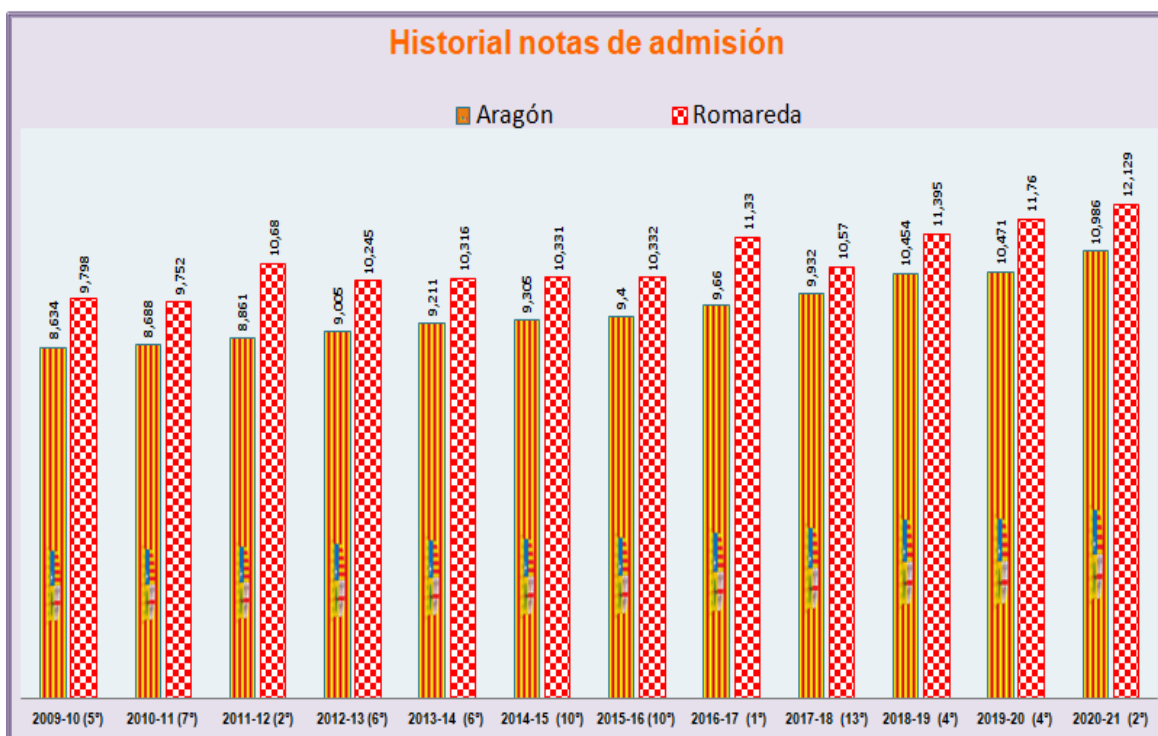

Nota media de los alumnos en Bachillerato	Junio
	8,504
Nota media de los alumnos en EvAU en fase obligatoria	8,298
Nota de la fase voluntaria	8,474
Nota media de acceso	8,421
Mejora máxima de Admisión	3,708
Nota media máxima de admisión	12,129

Estos gráficos amplían la información del cuadro precedente:

Porcentaje de titulación en los doce últimos cursos, los que han sido con el modelo actual de prueba de acceso (o muy similar).

Detalle de las notas de expedientes de los alumnos que se examinaron de EvAU en junio

Comparativa de la nota de admisión con respecto a la media de Aragón y posición respecto al total de centros (128). En todas las últimas 12 convocatorias entre los trece primeros. Este curso ocupamos la 2ª posición.

Detalle de las notas de admisión obtenidas en Junio 2021.

La alumna con mejor expediente obtuvo una calificación máxima de admisión de 13,792.