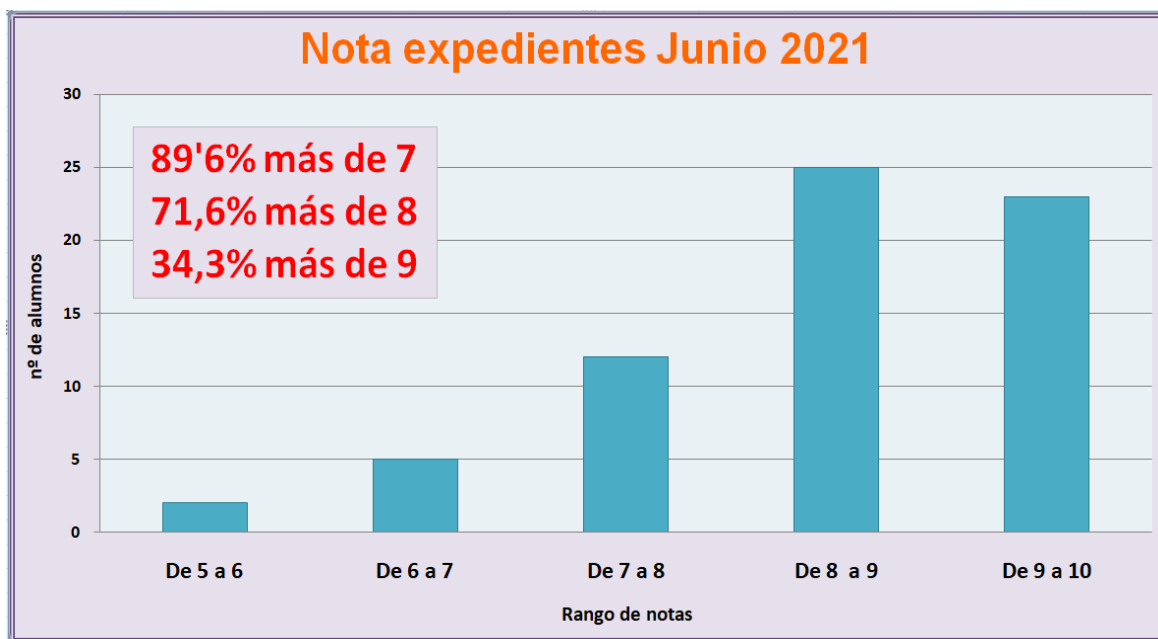

EvAU 2021

Número de alumnos matriculados en último curso	67	
Presentados en junio (nº absoluto y % con respecto a los matriculados)	63	94,02%
Aprobados en junio (nº absoluto)	63	100%
Presentados en julio (nº absoluto)	1	
Aprobados en julio (nº absoluto y % con respecto a los presentados)	1	100%

Nota media de los alumnos en Bachillerato	Junio
	8,504
Nota media de los alumnos en EvAU en fase obligatoria	8,298
Nota de la fase voluntaria	8,474
Nota media de acceso	8,421
Mejora máxima de Admisión	3,708
Nota media máxima de admisión	12,129

Estos gráficos amplían la información del cuadro precedente:

Porcentaje de titulación en los doce últimos cursos, los que han sido con el modelo actual de prueba de acceso (o muy similar).

Detalle de las notas de expedientes de los alumnos que se examinaron de EvAU en junio