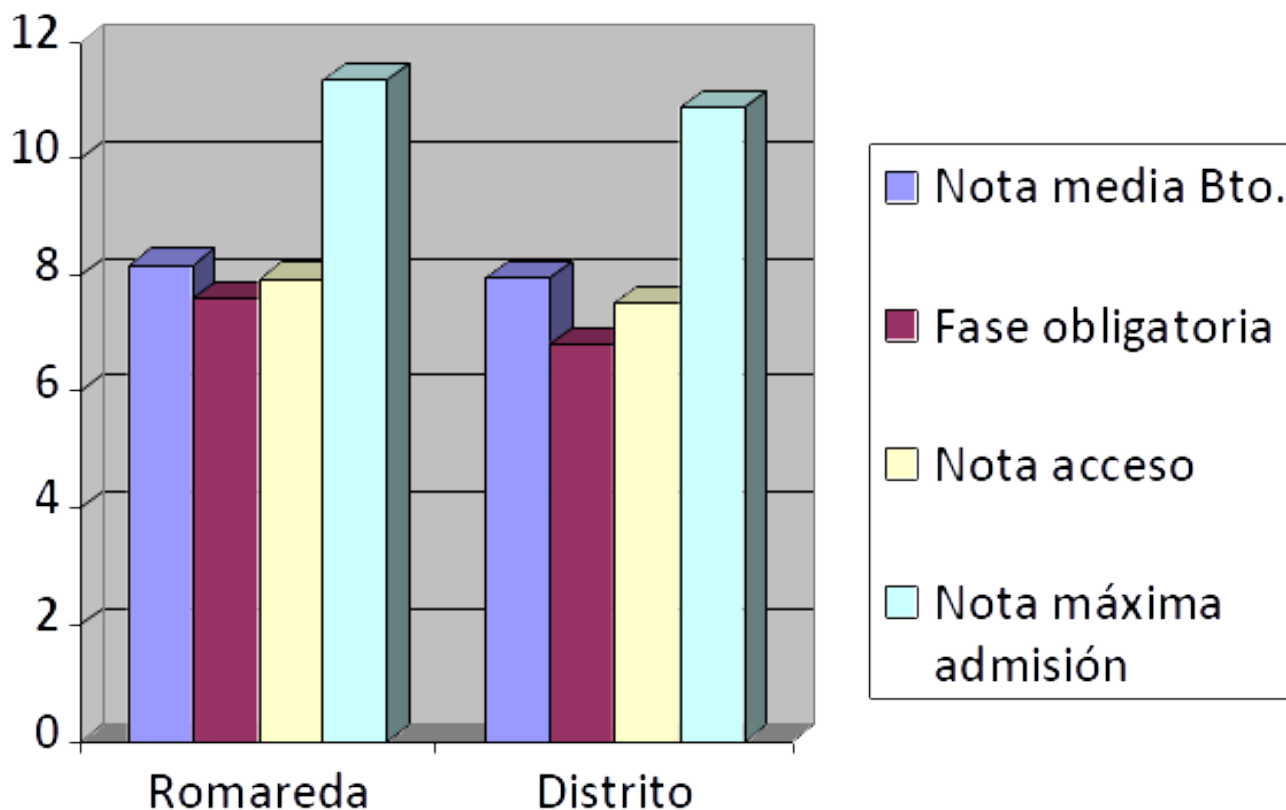

Rankin Evau 2022-23 dentro del distrito (compuesto por 127 centros en todo Aragón):

Nota media de Bachillerato: 8,182 (7,963 media del distrito) **Rankin: 25°.**

Nota Fase Obligatoria: 7.574 (6,828 media del distrito) **Rankin: 5°.**

Nota de Acceso (60% de la nota final de Bachillerato + nota de la Fase Obligatoria Evau): 7.939 (7,509 media del distrito) **Rankin: 10°.**

Nota de las materias de la Fase Voluntaria multiplicadas por 0,2: 11,437 **Rankin: 6°.**

Nota máxima admisión (Nota de acceso + notas Fase Voluntaria): 11,437 **Rankin: 8°.**

Por materias:

1º en Francés; 7º en Lengua Castellana y Literatura; 8º en Economía; 9º en Inglés; 9 en Historia del Arte.

Un curso más, excelentes resultados de nuestros alumnos.