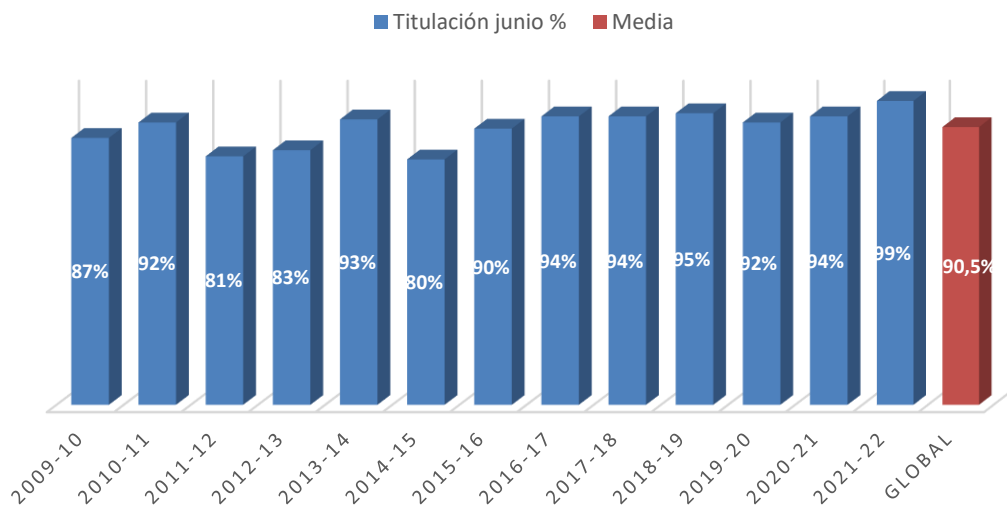

% TITULACIÓN EN JUNIO