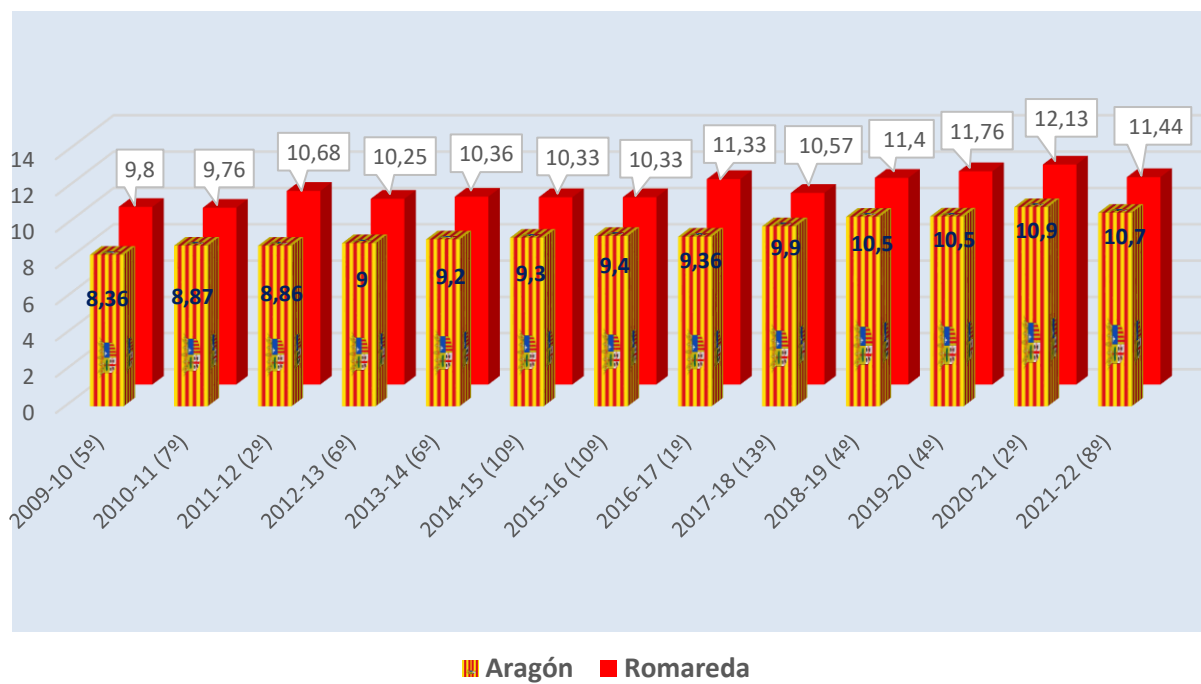

HISTORIAL NOTAS ADMISIÓN