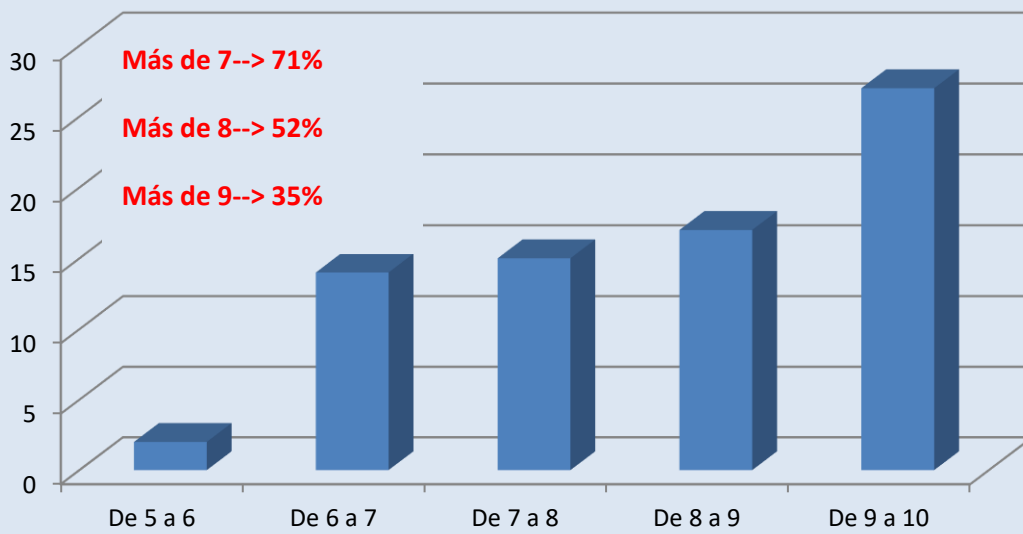

NOTA EXPEDIENTE JUNIO 2022